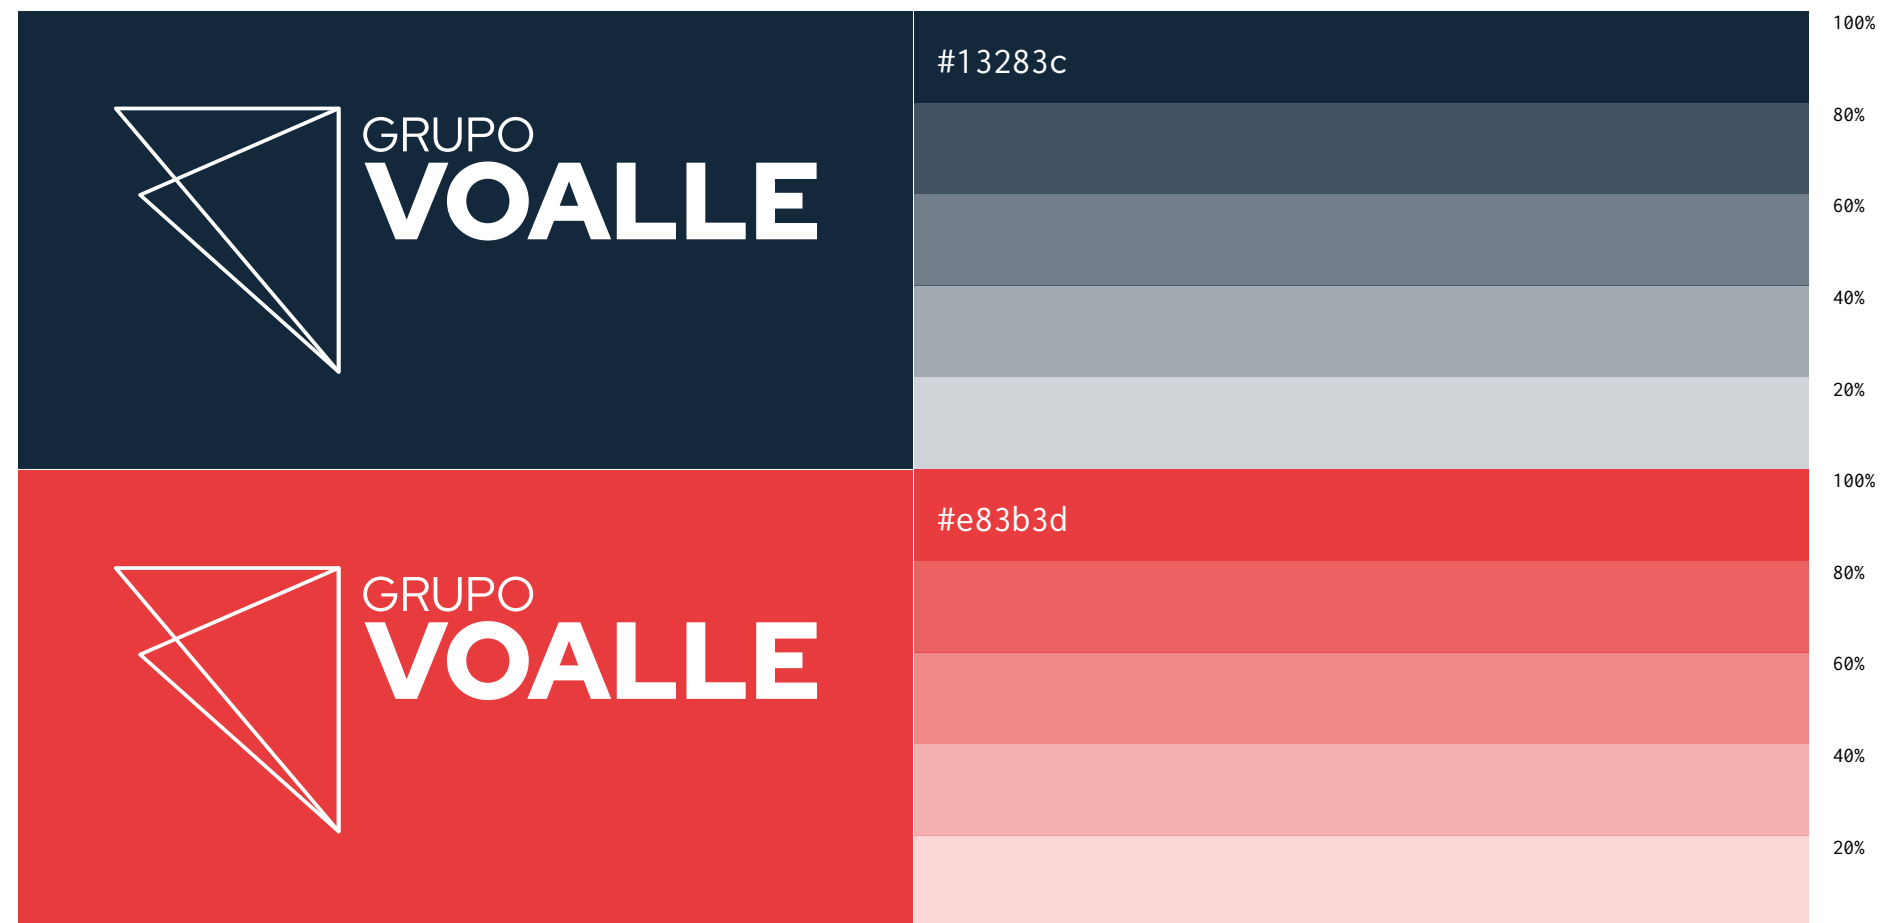

Faça download dos arquivos presentes neste Manual de Identidade Visual

Download

Manual de Identidade Visual // 2023 // @grupovoalle